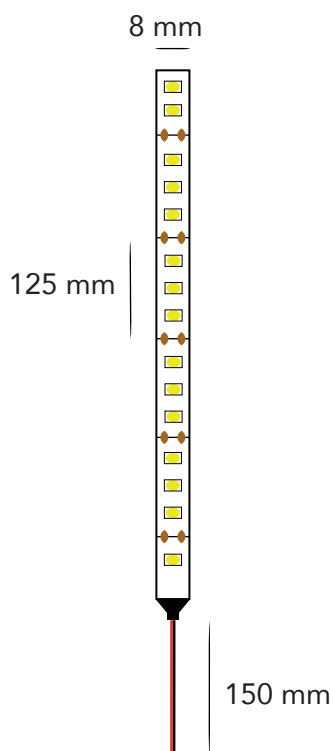

Référence : [LRS9E-2764-20](#) | [LRS9E-3064-20](#) | [LRS9E-4064-20](#)

Ruban Led Efficient 9W IP20

Source lumineuse

Type	SMD
Puissance	9W
Lumens	1708 1708 1800 L/m
Température de couleur	2700K 3000 4000 K
Indice de rendu des couleurs	CRI>90
Indice de protection	IP20
Nombre de leds au mètre	64 Leds/m
Durée de vie	50000 heures
Garantie	2 ans

Dimensions

Données techniques

Tension	24V
Couleur du PCB	Blanc
Adhésif	3M
Largeur	8 mm
Longueur	5m
Séccable au	125 mm

Température des couleurs disponibles

[LRS9E-2764-20](#) | [LRS9E-3064-20](#) | [LRS9E-4064-20](#)
2700K | 3000K | 4000K