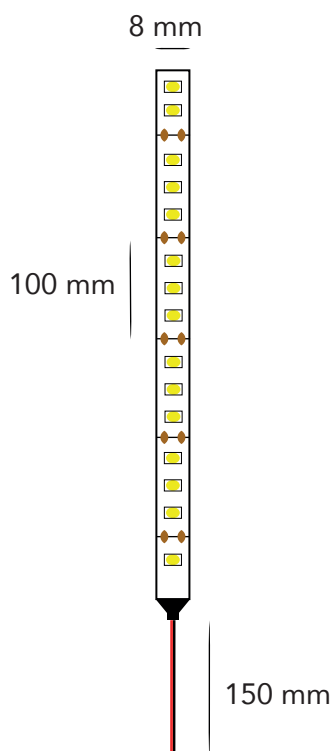

Référence : [LRS4-2760-20](#) | [LRS4-3060-20](#) | [LRS4-4060-20](#)

Ruban Led 4,8W IP20

Source lumineuse

| | |
|------------------------------|----------------------|
| Puce | 3528 SMD Epistar |
| Puissance | 4,8W |
| Lumens | 371 390 405 L/m |
| Température de couleur | 2700 3000 4000 K |
| Indice de rendu des couleurs | CRI>90 |
| Indice de protection | IP20 |
| Nombre de leds au mètre | 60 Leds/m |
| Durée de vie | 50000 heures |
| Garantie | 2 ans |

Dimensions

Données techniques

| | |
|----------------|--------|
| Tension | 24V |
| Couleur du PCB | Blanc |
| Adhésif | 3M |
| Largeur | 8mm |
| Longueur | 5m |
| Séccable au | 100 mm |

Température des couleurs disponible

[LRS4-2760-20](#) | [LRS4-3060-20](#) | [LRS4-4060-20](#)
2700K | 3000K | 4000K