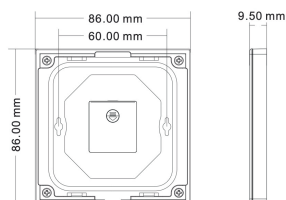

Référence : LRC-T-VM-CCT-4/4-2B | LRC-T-VM-CCT-4/4-2N

Télécommande variateur mural CCT

Dimensions

Données techniques

Données	3 VDC (CR2032)
Méthode de contrôle	Radio-fréquence
Fréquence de fonctionnement	2,4 GHz
Matériaux	Verre
Lumières applicables	Monochrome, bicolore
Dimensions	86x86x9,5 mm
Compatibilité	LRC-R-W, LRC-R4-W
Distance RF	30 mètres max.