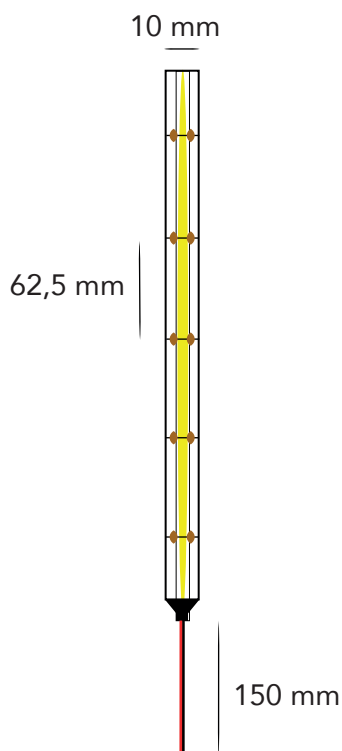

Référence : [LRS14-27512-65](#) | [LRS14-30512-65](#) | [LRS14-40512-65](#)

Ruban Led COB 14,4W IP65

Source lumineuse

Type	COB
Puissance	14,4W
Lumens	1260 1360 1500 L/m
Température de couleur	2700 3000 4000 K
Indice de rendu des couleurs	CRI>90

Indice de protection	IP65
Type de protection	Tube thermoretractable

Nombre de leds au mètre	512 Leds/m
-------------------------	------------

Durée de vie	50000 heures
Garantie	2 ans

Dimensions

Données techniques

Tension	24 V
Couleur du PCB	Blanc
Adhésif	3M
Largeur	10 mm
Longueur	5 m
Séccable au	62,5 mm

Température des couleurs disponible

[LRS14-27512-65](#) | [LRS14-30512-65](#) | [LRS14-40512-65](#)
2700K | 3000K | 4000K