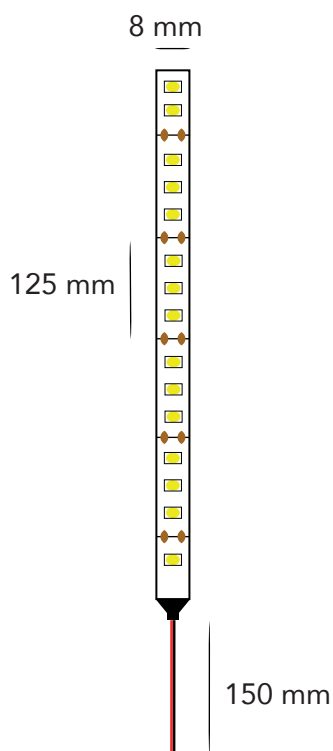

Référence : [LRS4E-2764-20](#) | [LRS4E-3064-20](#) | [LRS4E-4064-20](#)

Ruban Led Efficient 4W IP20

Source lumineuse

Puce	SMD
Puissance	4W
Lumens	780 780 850 L/m
Température de couleur	2700K 3000 4000 K
Indice de rendu des couleurs	CRI>90
Indice de protection	IP20
Nombre de leds au mètre	64 Leds/m
Durée de vie	50000 heures
Garantie	2 ans

Dimensions

Données techniques

Tension	24V
Couleur du PCB	Blanc
Adhésif	3M
Largeur	8 mm
Longueur	5m
Séccable au	125 mm

Température des couleurs disponibles

[LRS4E-2764-20](#) | [LRS4E-3064-20](#) | [LRS4E-4064-20](#)
2700K | 3000K | 4000K